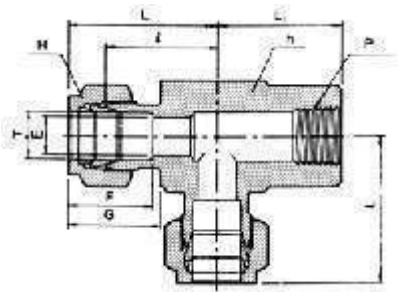

## FEMALE RUN TEE

Part No.	Tube O.D.	P (NPT)	E mm	h mm	H mm	F	G	I	L	L <sub>1</sub>
	T mm									
KFI-FRT06-02	6	1/8	4.8	12.70	14	15.3	17.7	19.6	46.0	19.0
KFI-FRT06-04	6	1/4	4.8	17.46	14	15.3	17.7	22.4	52.1	22.4
KFI-FRT06-08	6	1/2	4.8	25.40	14	15.3	17.7	27.2	34.5	28.4
KFI-FRT08-02	8	1/8	6.4	15.87	16	16.2	18.6	22.4	48.9	19.0
KFI-FRT08-04	8	1/4	6.4	17.46	16	16.2	18.6	23.1	53.0	22.4
KFI-FRT08-06	8	3/8	6.4	20.63	16	16.2	18.6	25.2	32.4	22.4
KFI-FRT08-08	8	1/2	6.4	25.40	16	16.2	28.6	28.0	35.2	28.4
KFI-FRT12-04	12	1/4	9.5	20.63	22	22.8	22.0	25.9	58.4	22.4
KFI-FRT12-06	12	3/8	9.5	20.63	22	22.8	22.0	25.9	58.4	22.4
KFI-FRT12-08	12	1/2	9.5	26.98	22	22.8	22.0	29.7	40.0	28.4
KFI-FRT16-08	16	1/2	12.7	25.40	25	24.4	22.0	29.7	39.9	28.4